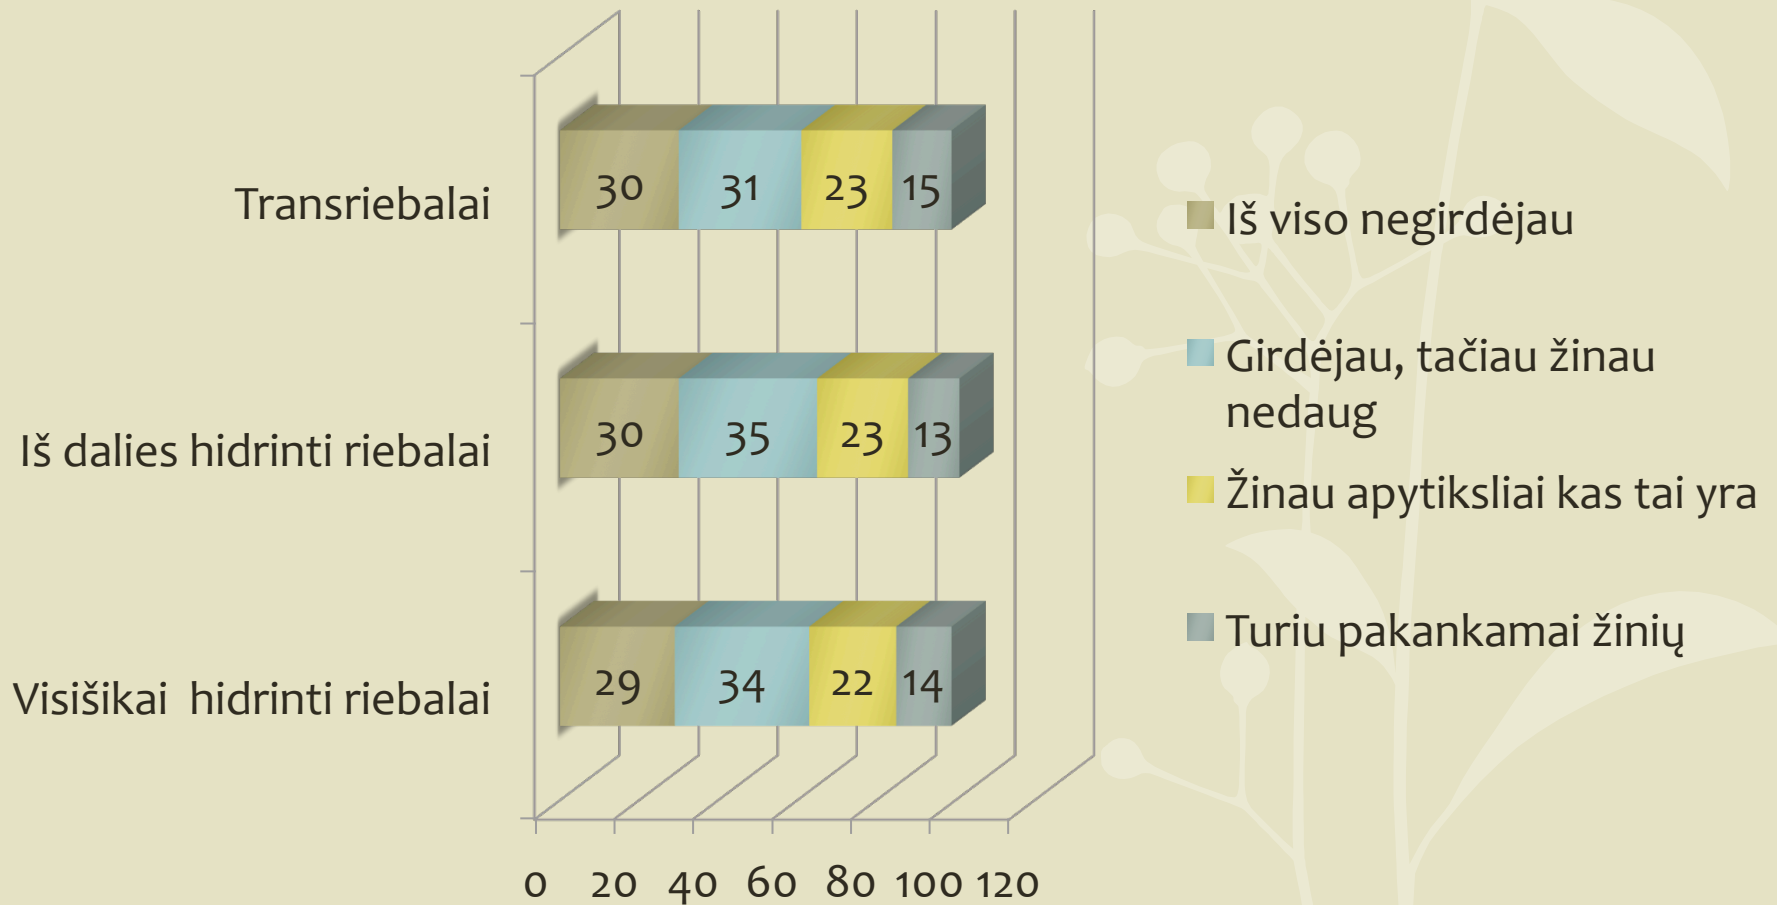

VARTOTOJŲ POŽIŪRIS DĖL RIEBALŲ RŪGŠČIŲ TRANSIZOMERŲ MAISTE

Dr. Zita Čeponytė

RIZIKA VARTOTOJAMS

ŽINOMUMAS

VARTOTOJŲ VERTINIMAS

SPRENDIMO PIRKTI ELEMENTAI

PRIORITETAI (EB 389)

A stylized, light-colored illustration of a plant with several leaves and a cluster of small, round buds or flowers, positioned on the left side of the slide against a dark background.

PASIRINKIMO ARCHITEKTŪRA

- Maistingumo deklaracija **vs** sudedamųjų dalių sąrašas
- Informacijos apie TFA turėjimas **vs** pasirinkimas
- Nepakankama informacija apie TFA **vs** produkto atmetimas

Švietimas vs mokėjimas panaudoti informaciją praktikoje