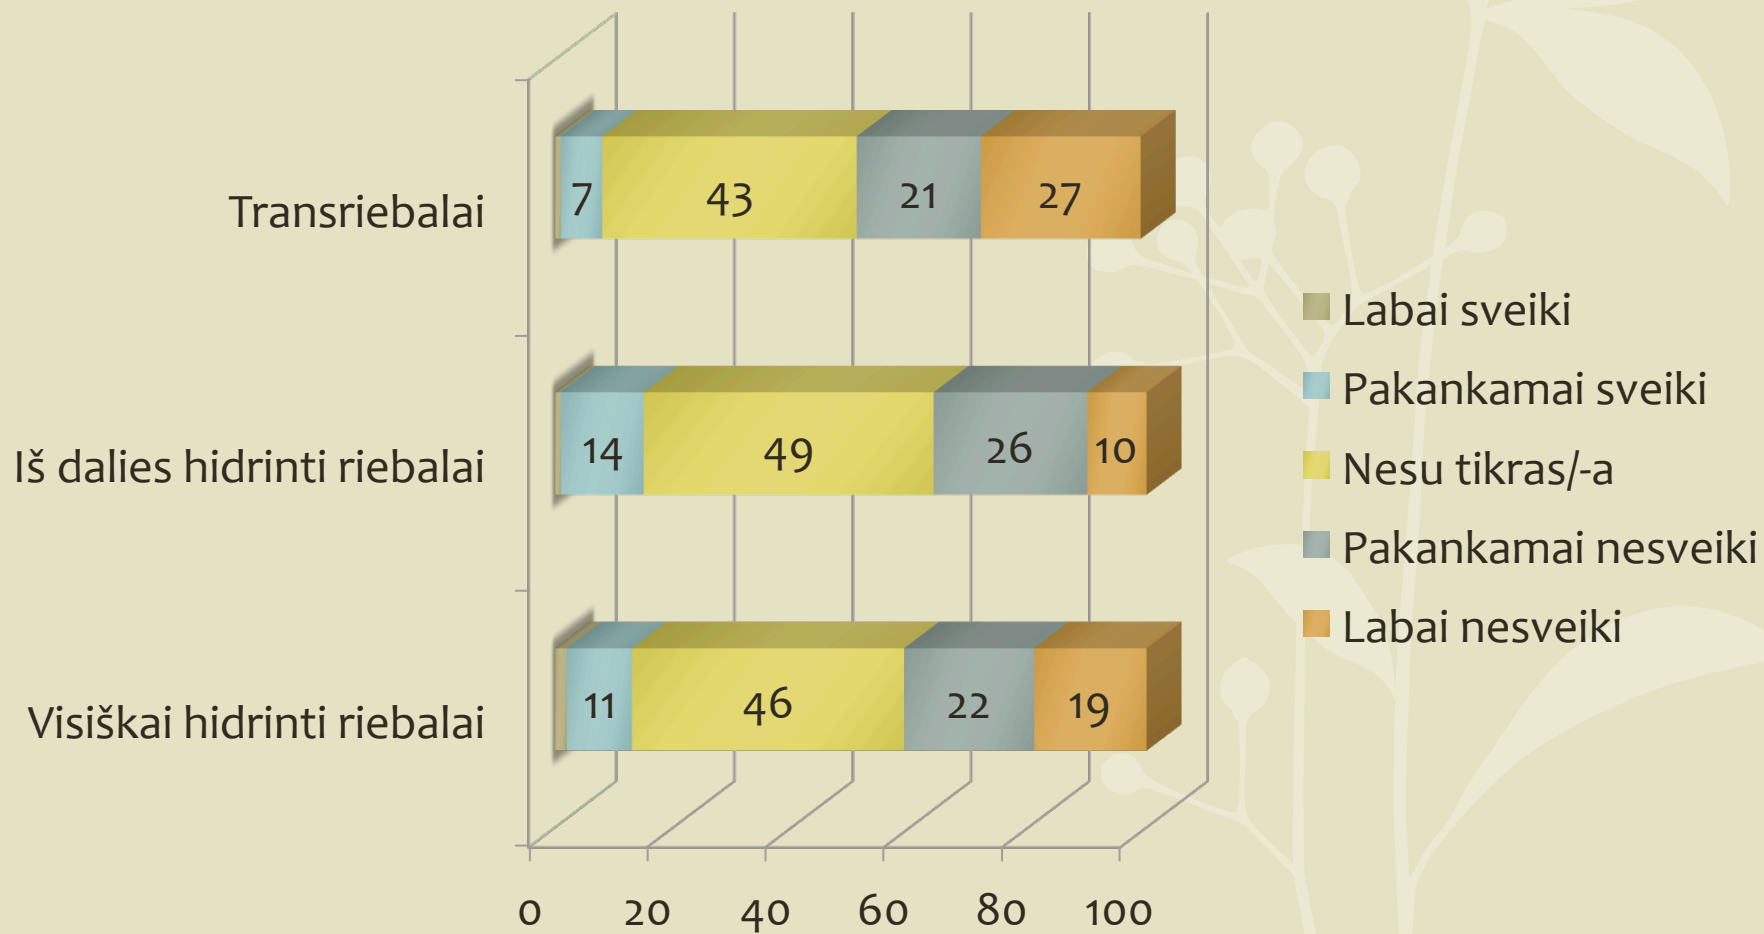

VARTOTOJŲ POŽIŪRIS DĖL RIEBALŲ RŪGŠČIŲ TRANSIZOMERŲ MAISTE

Dr. Zita Čeponytė

RIZIKA VARTOTOJAMS

ŽINOMUMAS

VARTOTOJŲ VERTINIMAS

SPRENDIMO PIRKTI ELEMENTAI

PRIORITETAI (EB 389)

A stylized, light-colored illustration of a plant with several leaves and a cluster of small, round buds or flowers, positioned on the left side of the slide against a dark background.

PASIRINKIMO ARCHITEKTŪRA

- Maistingumo deklaracija **vs** sudedamųjų dalių sąrašas
- Informacijos apie TFA turėjimas **vs** pasirinkimas
- Nepakankama informacija apie TFA **vs** produkto atmetimas

Švietimas vs mokėjimas panaudoti informaciją praktikoje