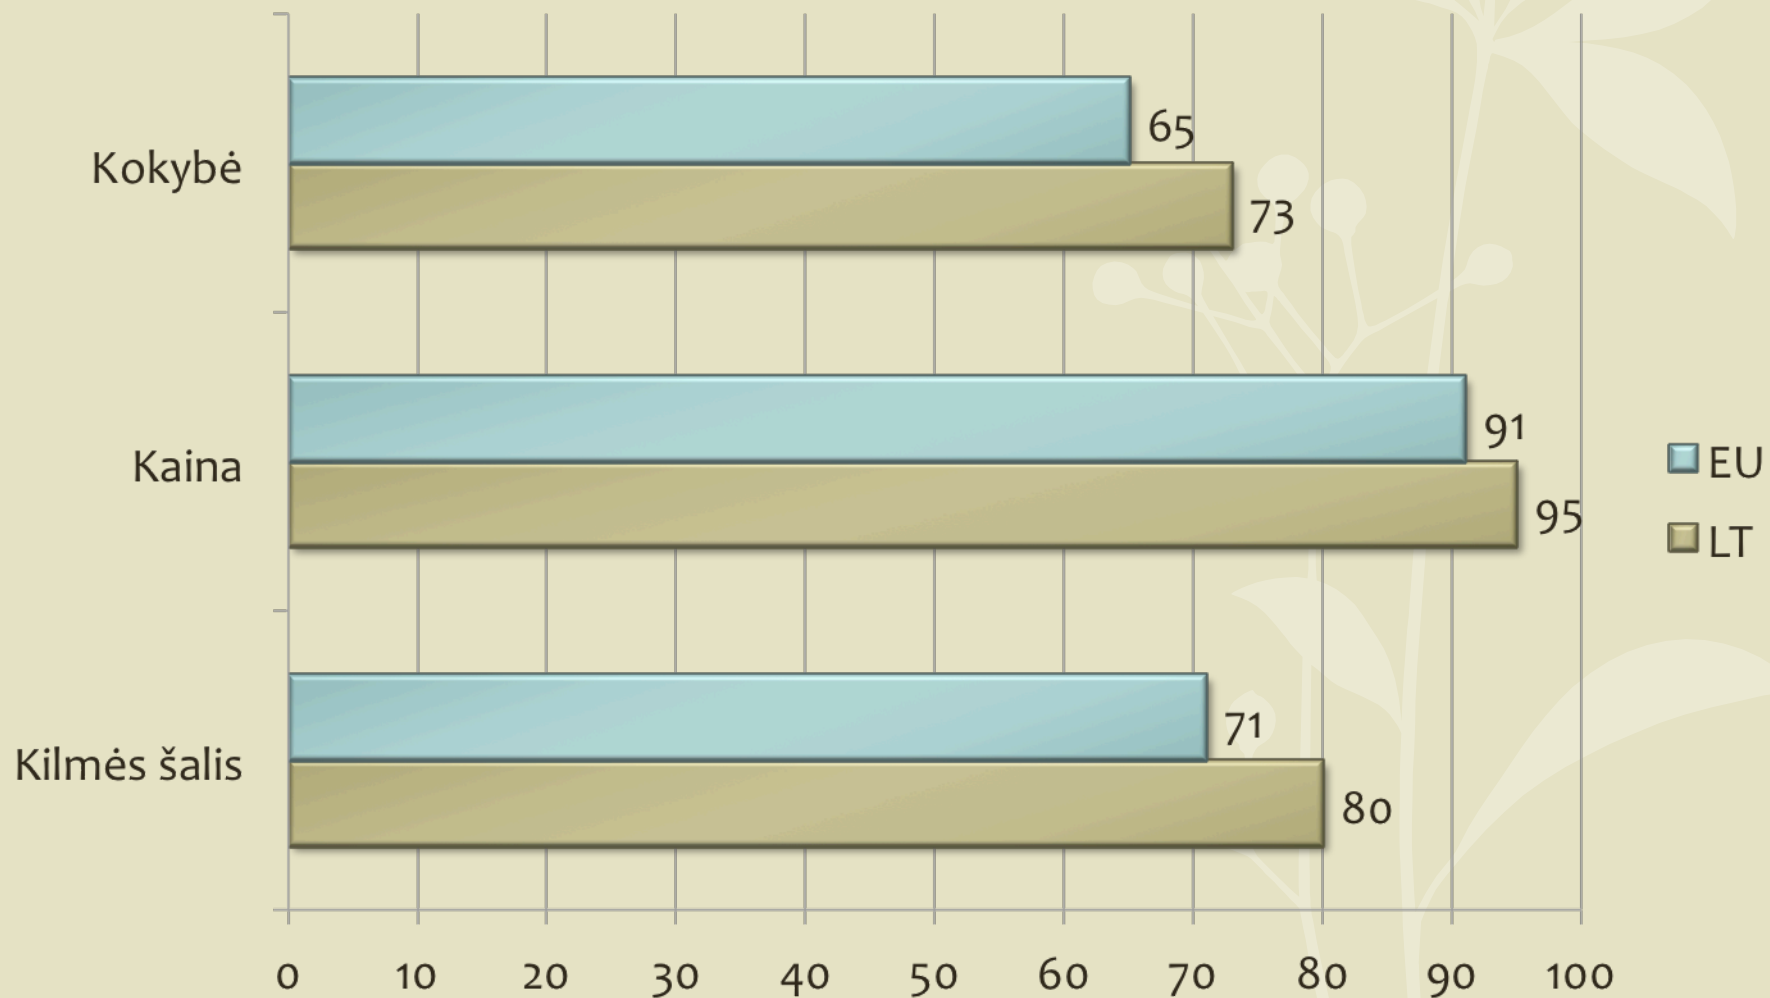

VARTOTOJŲ POŽIŪRIS DĖL RIEBALŲ RŪGŠČIŲ TRANSIZOMERŲ MAISTE

Dr. Zita Čeponytė

RIZIKA VARTOTOJAMS

ŽINOMUMAS

VARTOTOJŲ VERTINIMAS

SPRENDIMO PIRKTI ELEMENTAI

PRIORITETAI (EB 389)

A stylized, light-colored illustration of a plant with several leaves and a cluster of small, round buds or flowers, positioned on the left side of the slide against a dark background.

PASIRINKIMO ARCHITEKTŪRA

- Maistingumo deklaracija **vs** sudedamųjų dalių sąrašas
- Informacijos apie TFA turėjimas **vs** pasirinkimas
- Nepakankama informacija apie TFA **vs** produkto atmetimas

Švietimas vs mokėjimas panaudoti informaciją praktikoje